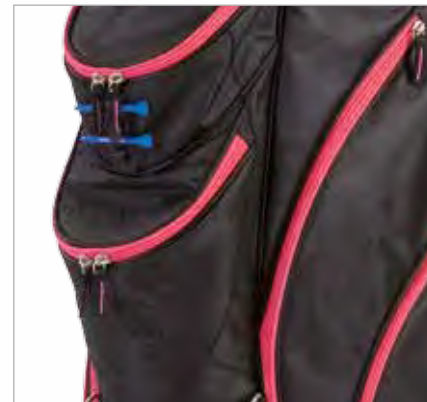

JuCad Bag Spirit

Ultraleicht und übersichtlich – ein wahres Multitalent

Die unschlagbare Leichtigkeit ist nur eines von vielen Highlights des JuCad Bag Spirit. Das Federgewicht von nur 2,4 Kilo verfügt über eine intelligente Bag-einteilung mit Klicksystem, das mit einer soften Gummierung im Duplexverfahren die Schläger sicher fixiert und für eine klare Übersicht sorgt.

Ausgestattet mit geräumigen Außentaschen, einer Schlägerhaube mit integriertem Regencover und einem Thermofach für Getränke bietet das Modell Spirit in Sachen Funktionalität den gewohnten JuCad Bag-Komfort.

EUR 220,-

Spirit im Detail:

- > 10-fache durchgehende Schlägereinteilung, 8 inch mit integriertem Putterfach
- > praktisches Klicksystem zur Fixierung von bis zu 14 Schlägerschäften
- > viele große und kleine Außentaschen
- > Wertsachenfach mit Softauskleidung
- > separate Schirmhalterung
- > Kühlfach für Getränke
- > praktische Teehalterung
- > Extrafach für JuCad Powerpack
- > Gewicht: 2,4 kg
- > inkl. Schlägerhaube mit integriertem Regencover und Tragegurt
- > personalisierbar mit Namen oder Initialen