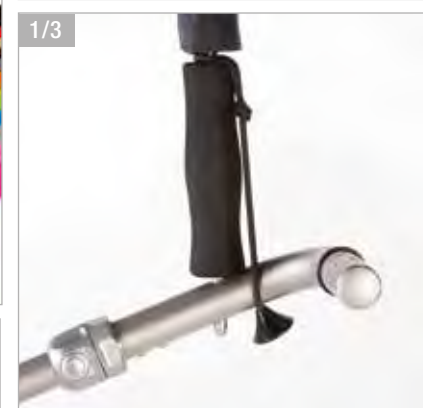

JuCad Schirm – der farbenfrohe Begleiter

Jetzt auch mit Namen
oder Initialen personalisierbar!

1 JuCad Schirm

Der extra leichte und große JuCad Schirm schützt Sie jederzeit vor Regen oder Sonnenschein und bringt auch bei schlechtem Wetter Farbe ins Spiel. Ausgestattet mit Schirmstift und Windsicherung, lässt er sich problemlos an der Griffstange Ihres Caddys aufstecken. Eine separate Schirmhalterung wird nicht benötigt.

EUR 75,-

Farbvarianten:

	schwarz	Art.-Nr. JS		grün	Art.-Nr. JS-G
	weiß	Art.-Nr. JS-W		grün-weiß	Art.-Nr. JS-WG
	schwarz-weiß	Art.-Nr. JS-SW		blau	Art.-Nr. JS-B
	beige	Art.-Nr. JS-BE		pink	Art.-Nr. JS-P
	rot	Art.-Nr. JS-R		rosa	Art.-Nr. JS-RO
	orange	Art.-Nr. JS-O		camouflage	Art.-Nr. JS-CA
	gelb	Art.-Nr. JS-Y		blau-orange	Art.-Nr. JS-GT
	silber	Art.-Nr. JS-SI		stars&stripes	Art.-Nr. JS-US

(mit UV- Schutz)

2 JuCad Schirm Automatik

Neu! Der extra leichte und große JuCad Schirm ist jetzt auch mit Öffnungsautomatik erhältlich! Einfach per Knopf-Druck in Windeseile zu öffnen.

EUR 100,-

Farbvarianten:

	schwarz	Art.-Nr. JSE-BL
	silber	Art.-Nr. JSE-SI