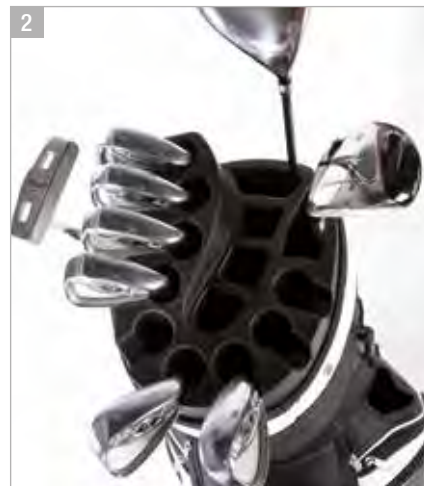

Farbvarianten:

Mikrofaser / Lederoptik