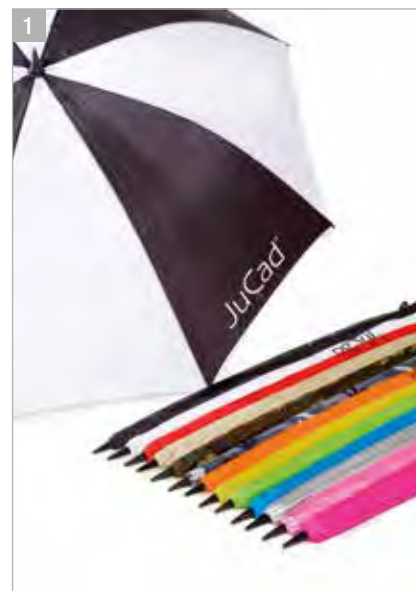

JuCad Schirm – der farbenfrohe Begleiter

Jetzt auch mit Namen
oder Initialen personalisierbar!

1 JuCad Schirm

Der extra leichte und große JuCad Schirm schützt Sie jederzeit vor Regen oder Sonnenschein und bringt auch bei schlechtem Wetter Farbe ins Spiel. Ausgestattet mit Schirmstift und Windsicherung, lässt er sich problemlos an der Griffstange Ihres Caddys aufstecken. Eine separate Schirmhalterung wird nicht benötigt.

EUR 75,-

Farbvarianten:

	schwarz	Art.-Nr. JS		grün	Art.-Nr. JS-G
	weiß	Art.-Nr. JS-W		grün-weiß	Art.-Nr. JS-WG
	schwarz-weiß	Art.-Nr. JS-SW		blau	Art.-Nr. JS-B
	beige	Art.-Nr. JS-BE		pink	Art.-Nr. JS-P
	rot	Art.-Nr. JS-R		rosa	Art.-Nr. JS-RO
	orange	Art.-Nr. JS-O		camouflage	Art.-Nr. JS-CA
	gelb	Art.-Nr. JS-Y		blau-orange	Art.-Nr. JS-GT
	silber	Art.-Nr. JS-SI		stars&stripes	Art.-Nr. JS-US

(mit UV- Schutz)

2 JuCad Schirm Automatik

Neu! Der extra leichte und große JuCad Schirm ist jetzt auch mit Öffnungsautomatik erhältlich! Einfach per Knopf-Druck in Windeseile zu öffnen.

EUR 100,-

Farbvarianten:

	schwarz	Art.-Nr. JSE-BL
	silber	Art.-Nr. JSE-SI