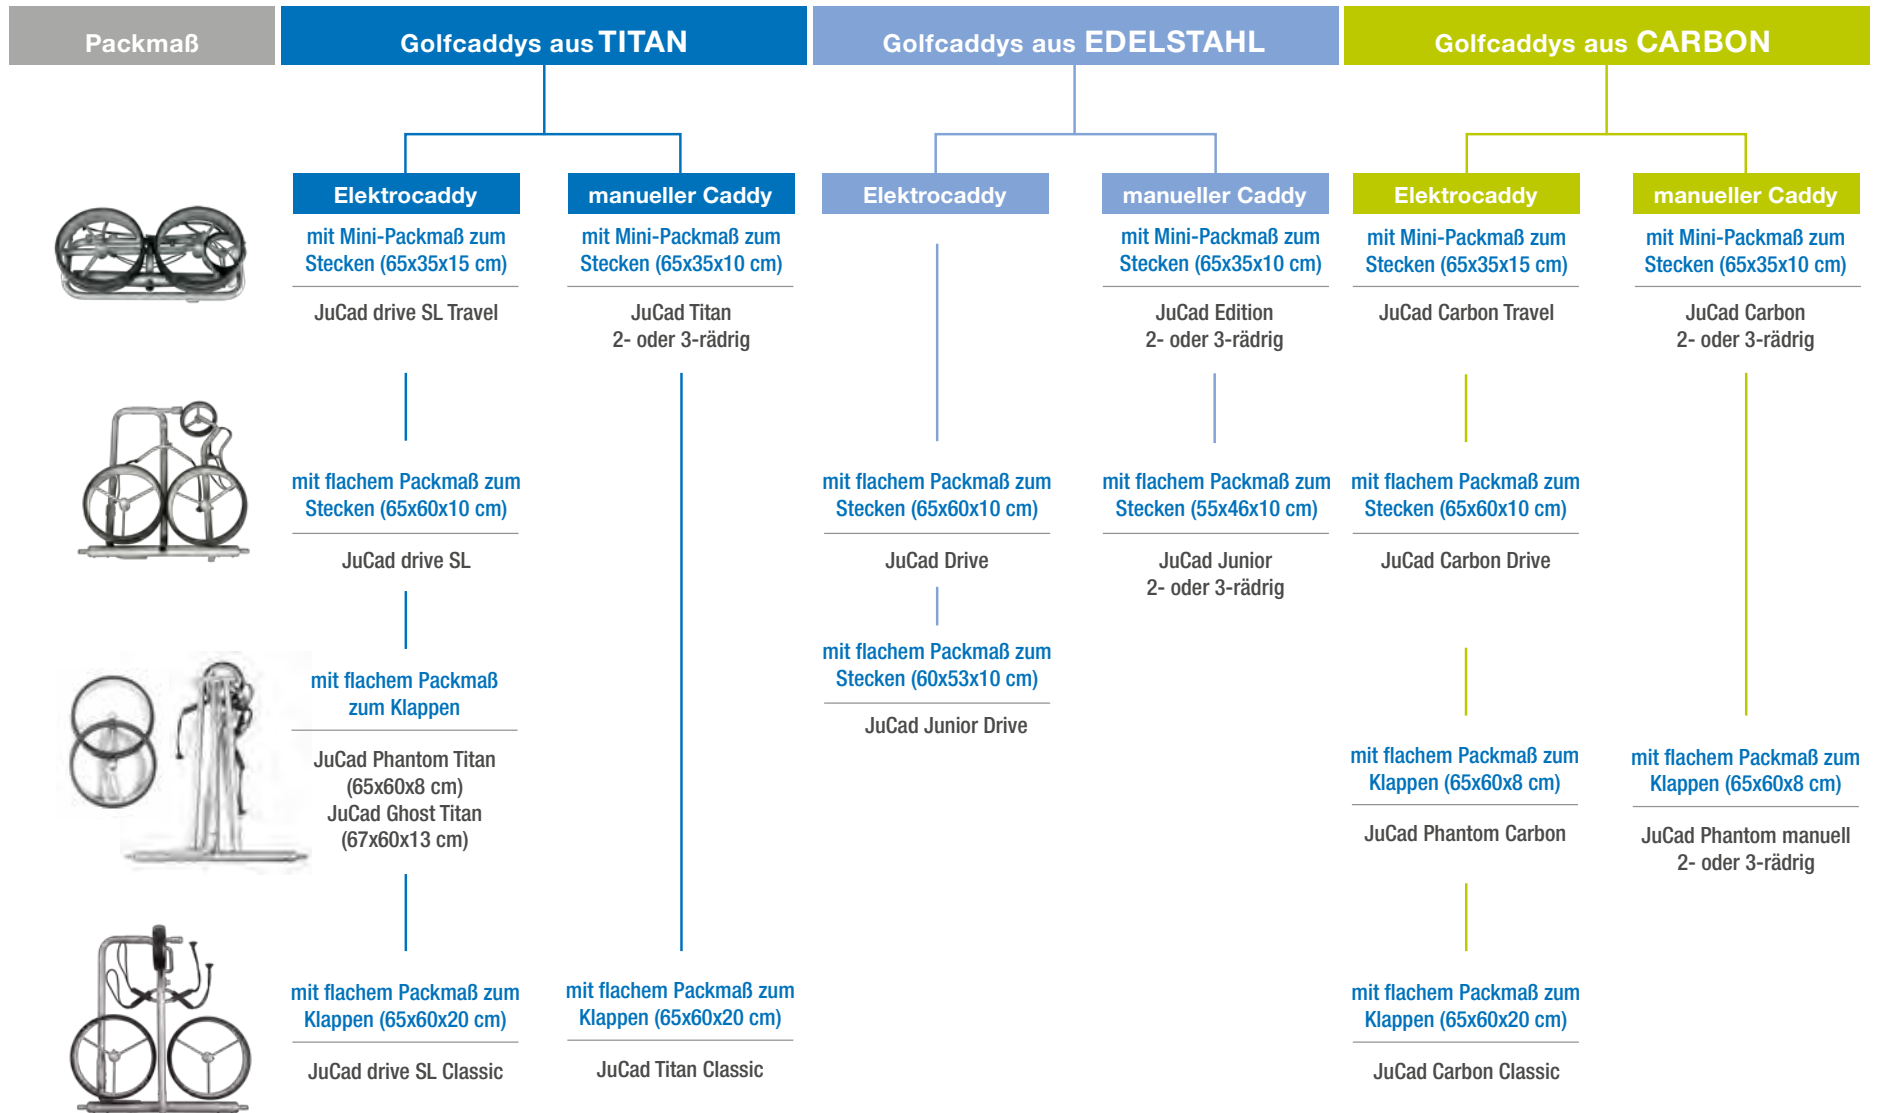

Hier finden Sie die JuCad Basismodelle. Sämtliche Sondermodelle entsprechen den Eigenschaften des jeweiligen Basismodells.

Perfektion zeigt sich im Detail:

Stufenloser, ergonomischer Gasgriff

Drehschalter mit Vorwärts- und Rückwärtsfunktion, Freilauf, Distanzgeber für 10, 20, 30 Meter