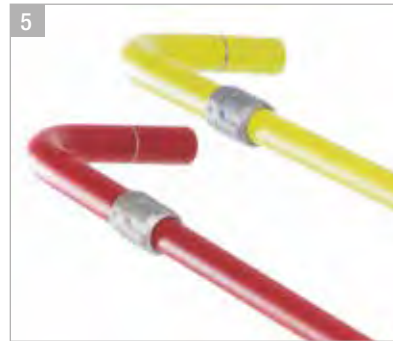

8. Eleganter Drehschalter zur sicheren und einfachen Bedienung: Funktionen Vorwärts, Rückwärts (modellabhängig), Freilauf und Distanzgeber 10, 20, 30 Meter. Bei Nutzung der JuCad Fernsteuerung steht die Funktion Rückwärts für alle Elektrocaddy-Modelle zur Verfügung.

9. Die JuCad Fernsteuerung bietet noch mehr Fahrspaß – Der Caddy kann jederzeit wahlweise mit der stufenlosen Drehgriffschaltung an der Hand geführt oder mit der übersichtlichen Fernsteuerung in die gewünschte Richtung bewegt werden. Ihre Golfausrüstung ist somit immer am richtigen Platz und Sie sparen unnötige Wege. Jede JuCad Fernsteuerung hat eine eigene einmalige Sendekodierung, um Fehlfunktionen auszuschließen – außerhalb der Funkreichweite bleibt der JuCad Caddy stehen. Die JuCad Fernsteuerung ist optional für alle JuCad Elektrocaddys erhältlich.

10. Gravur – Alle JuCad Caddys können mit Ihrer persönlichen Wunschgravur versehen werden.