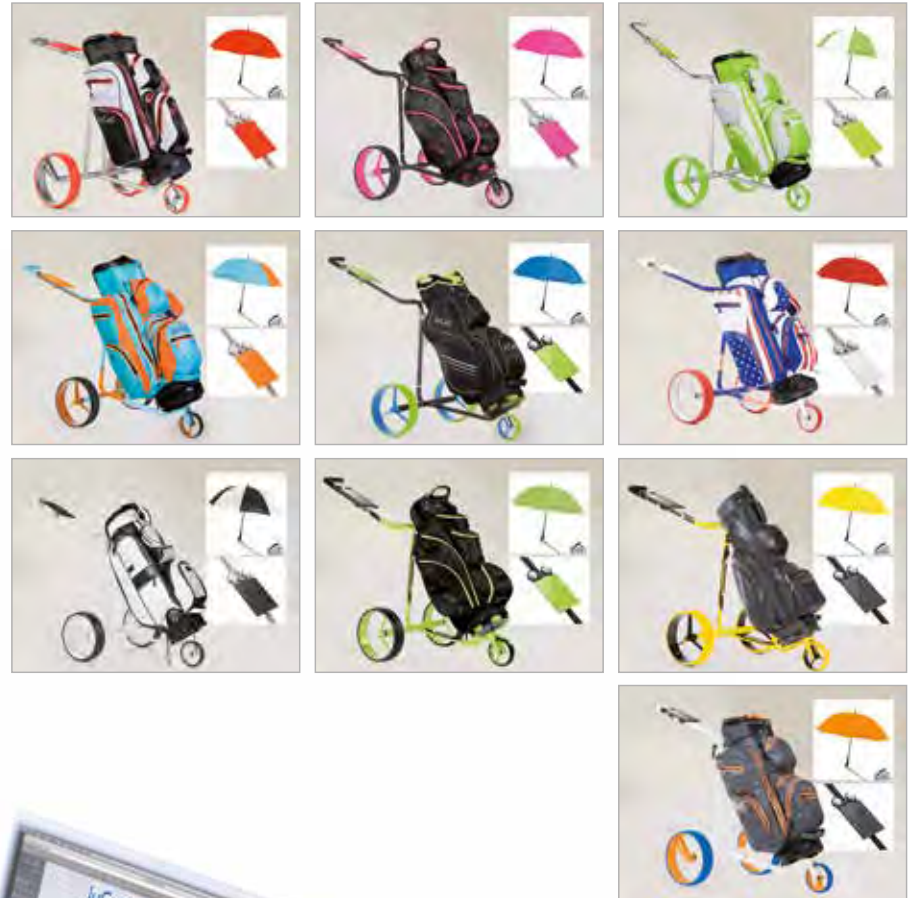

Ob klassisch, stylish oder farbenfroh – die Möglichkeiten sind unendlich!

Mit ein paar Klicks zum ganz persönlichen Golfcaddy unter www.jucad.de

Unser Caddy-Konfigurator ermöglicht es Ihnen, mit ein paar Klicks Ihren individuellen Caddy zusammenzustellen. Farbige Räder, Felgen, Bags, Scorekartenhalter und vieles mehr. Probieren Sie es ganz einfach aus!

Caddy-Vergleich online

Nutzen Sie auch den praktischen JuCad Caddy-Vergleich online. Alle wichtigen Features und Vorteile der einzelnen Caddy-Modelle auf einen Blick – mit Leichtigkeit zu Ihrem JuCad Traumcaddy!