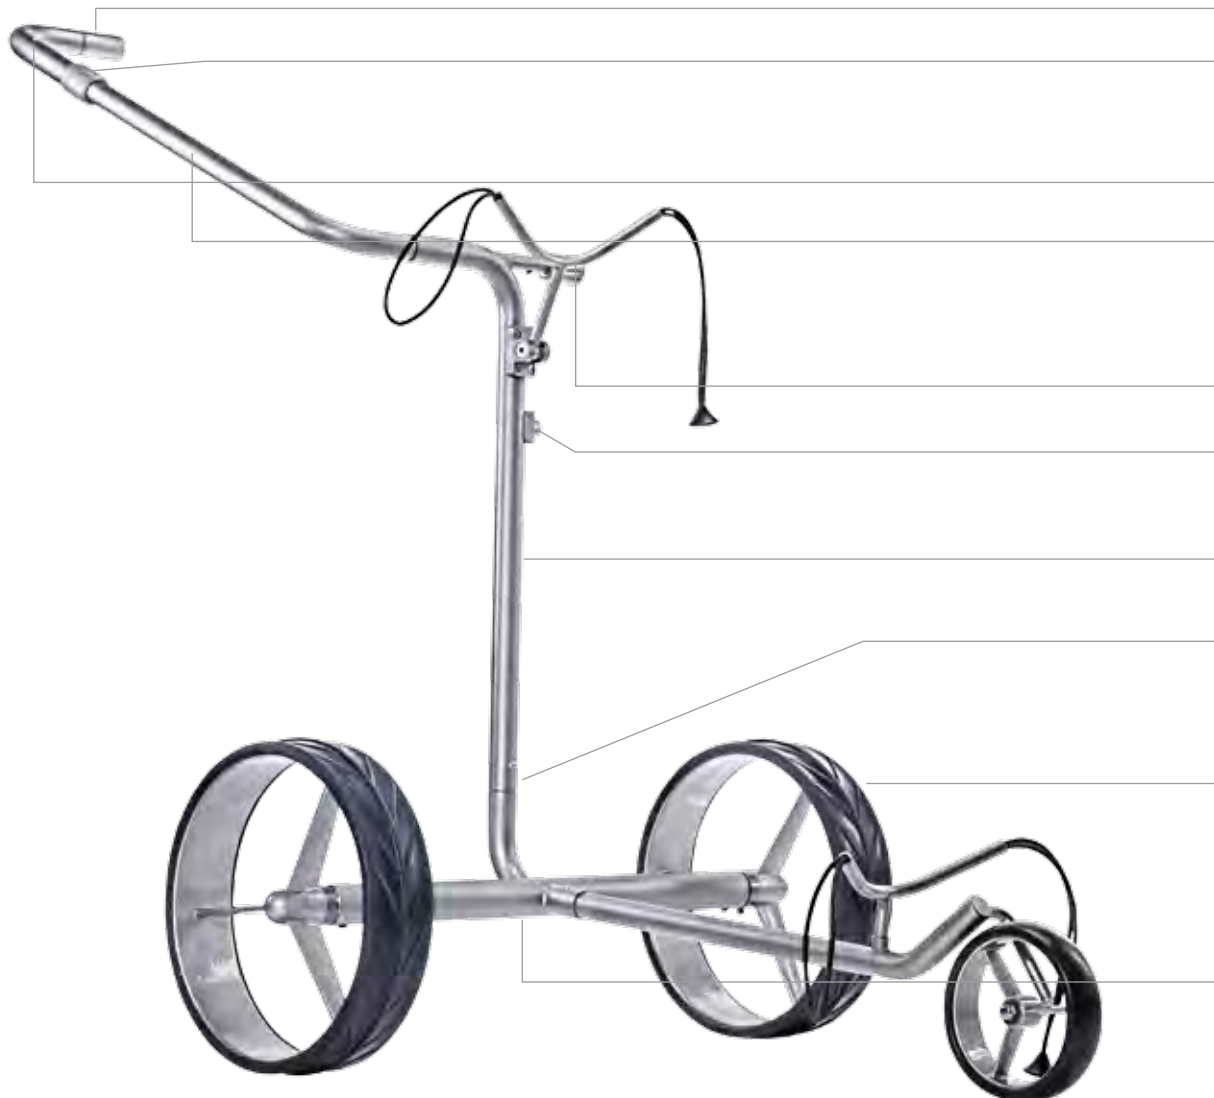

3. Wir fertigen auf hochpräzisen CNC Dreh- und Fräsmaschinen gleichbleibend hohe Qualität – made in Germany.

4. Unsere Mehrachsenmaschinen gewährleisten absolute Passgenauigkeit.

Die JuCad Caddywelt im Überblick:

Hier finden Sie die JuCad Basismodelle. Sämtliche Sondermodelle entsprechen den Eigenschaften des jeweiligen Basismodells.

Perfektion zeigt sich im Detail:

Stufenloser, ergonomischer Gasgriff

Drehschalter mit Vorwärts- und Rückwärtsfunktion, Freilauf, Distanzgeber für 10, 20, 30 Meter

Integrierte Schirmhalterung

Unverwechselbar – Die U-förmige Griffstange ermöglicht den ungehinderten Zugriff auf die Schläger und ist für jede Körpergröße passend einstellbar

Klapp-, drehbare Bagauflagen