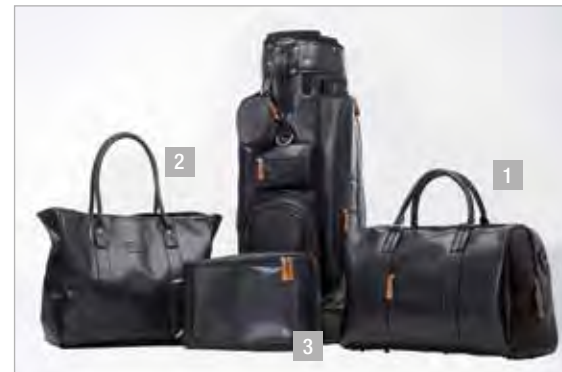

3 JuCad Schuhtasche Sydney

Größe: 24x34x11 cm, EUR 60,-
schwarz-weiß, Art.-Nr. JBSY4-SW
schwarz-braun, Art.-Nr. JBSY4-BL

Die Bagserie Sydney in schwarz-weiß
und schwarz-braun (4 Taschen) ist im
Set für nur EUR 600,- (Einzelpreise ge-
samt EUR 690,-) erhältlich.

schwarz-weiß, Art.-Nr. JBYSY-SW
schwarz-braun, Art.-Nr. JBYSY-BL