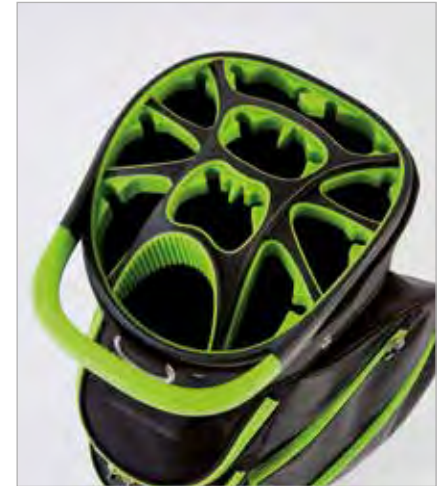

EUR 220,-

Spirit im Detail:

- > 10-fache durchgehende Schlägereinteilung, 8 inch mit integriertem Putterfach
- > praktisches Klicksystem zur Fixierung von bis zu 14 Schlägerschäften
- > viele große und kleine Außentaschen
- > Wertsachenfach mit Softauskleidung
- > separate Schirmhalterung
- > Kühlfach für Getränke
- > praktische Teehalterung
- > Extrafach für JuCad Powerpack
- > Gewicht: 2,4 kg
- > inkl. Schlägerhaube mit integriertem Regencover und Tragegurt
- > personalisierbar mit Namen oder Initialen

Farbvarianten:

schwarz
Art.- Nr. JBSP-BL

schwarz-weiß
Art.-Nr. JBSP-SW

schwarz-weiß-rot
Art.-Nr. JBSP-SWR

Praktisches Klicksystem – sorgt für sicheren Halt und verringert das Klappern der Schläger.

hochwertiges Nylon