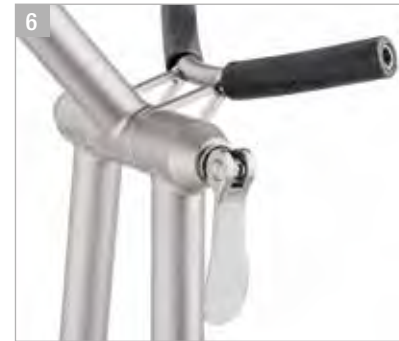

8. Eleganter Drehschalter zur sicheren und einfachen Bedienung: Funktionen Vorwärts, Rückwärts (modellabhängig), Freilauf und Distanzgeber 10, 20, 30 Meter. Bei Nutzung der JuCad Fernsteuerung steht die Funktion Rückwärts für alle Elektrocaddy-Modelle zur Verfügung.

9. Die JuCad Fernsteuerung bietet noch mehr Fahrspaß – Der Caddy kann jederzeit wahlweise mit der stufenlosen Drehgriffschaltung an der Hand geführt oder mit der übersichtlichen Fernsteuerung in die gewünschte Richtung bewegt werden. Ihre Golfausrüstung ist somit immer am richtigen Platz und Sie sparen unnötige Wege. Jede JuCad Fernsteuerung hat eine eigene einmalige Sendekodierung, um Fehlfunktionen auszuschließen – außerhalb der Funkreichweite bleibt der JuCad Caddy stehen. Die JuCad Fernsteuerung ist optional für alle JuCad Elektrocaddys erhältlich.

10. Gravur – Alle JuCad Caddys können mit Ihrer persönlichen Wunschgravur versehen werden.