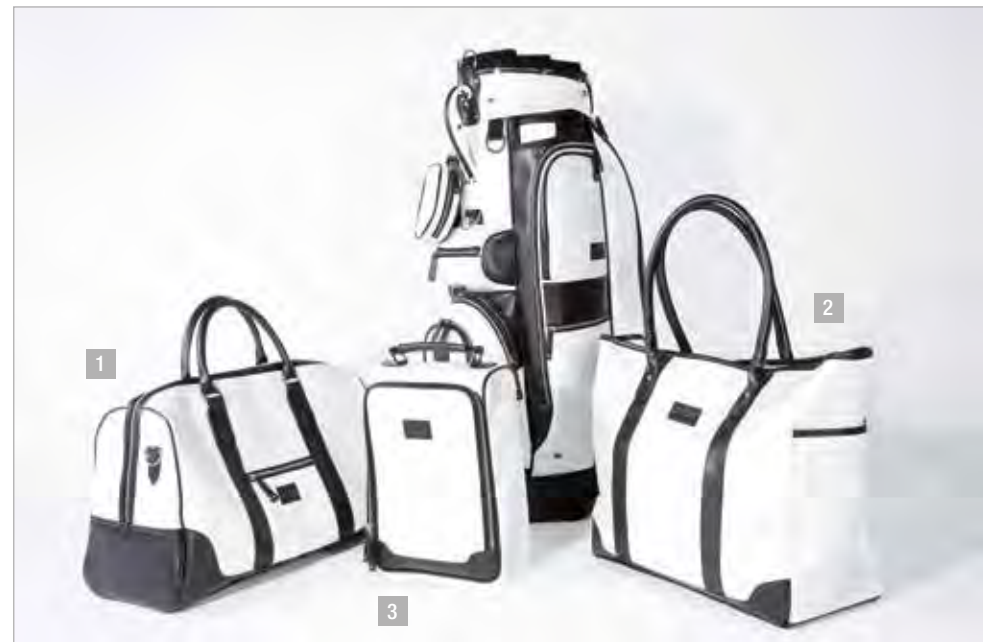

Das stilvolle Bag steht in einem schwarz-weißen und schwarz-braunen Lederdesign zur Verfügung. Das JuCad Bag Sydney – einfach chic!

EUR 390,-

Farbvarianten:

schwarz-weiß
Art.-Nr. JBSY1-SW

schwarz-braun
Art.-Nr. JBSY1-BL

hochwertiges Lederdesign

Ergänzen Sie das exklusive JuCad Bag Sydney mit farblich passenden Accessoires für einen eleganten Auftritt auch nach der Golfrunde.

1 JuCad Reisetasche Sydney

Größe: 50x30x20 cm, EUR 150,-
schwarz-weiß, Art.-Nr. JBSY2-SW
schwarz-braun, Art.-Nr. JBSY2-BL