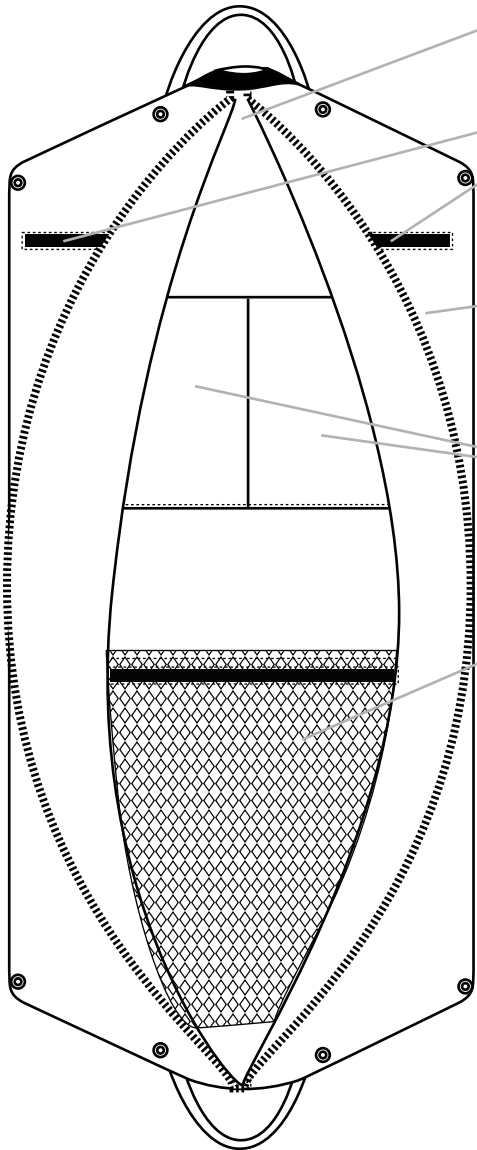

JuCad Kleidertasche