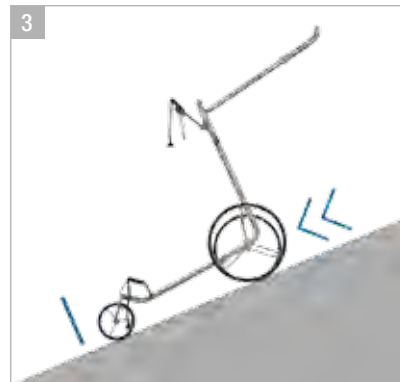

Integrierte Schirmhalterung

Unverwechselbar – Die U-förmige Griffstange ermöglicht den ungehinderten Zugriff auf die Schläger und ist für jede Körpergröße passend einstellbar

Klapp-, drehbare Bagauflagen

Stabile Leichtlaufräder – modernste Rennsporttechnik mit schnell wechselbaren Reifen, kinderleicht zum Stecken. Viele Felgen- und Reifenfarben erhältlich

Optimaler Fahrkomfort durch leisen 48V Traktionsantrieb (Geländegang) mit zwei kraftvollen, in der Achse integrierten Motoren, leichtes Handling durch Differenzial

JuCad – Vorsprung durch zuverlässige und durchdachte Technik

1. Für jede Körpergröße die richtige Höhe
Griffstange mit Hirthverzahnung, individuell verstellbar.

2. Ladestandsanzeige – mit der JuCad Ladestandsanzeige können Sie den aktuellen Ladezustand Ihres Powerpacks prüfen. Die Leuchtdioden zeigen den Ladezustand in 5 Stufen von je 20% an.