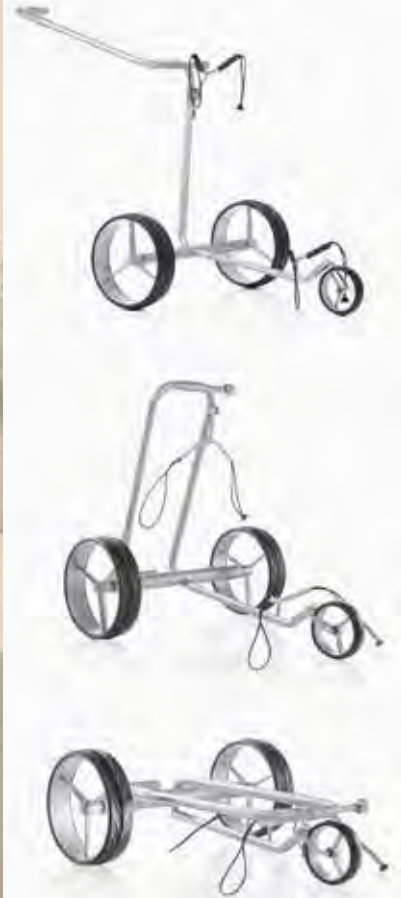

Mit wenigen Handgriffen klein und flach zerlegt. Packmaß 65x60x10 cm.

Auf Wunsch noch mehr Fahrspaß mit der JuCad Fernsteuerung, Art.-Nr. JFS, EUR 390,-.

1. Tragetasche extra flach, Art.-Nr. JTTD, EUR 120,-
2. Transporttasche mit Rollen und Teleskopgriff, Art.-Nr. JRT-2, EUR 140,-

Eleganter Drehschalter mit Vorwärts- und Rückwärtsfunktion, Freilauf, Distanzgeber für 10, 20, 30 Meter und stufenloser Gasgriff.

JuCad drive SL Classic

Einfach zusammenklappbar

JuCad drive SL Classic

Der klappbare Klassiker