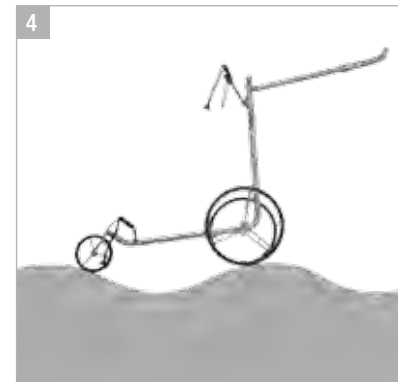

Integrierte Schirmhalterung

Unverwechselbar – Die U-förmige Griffstange ermöglicht den ungehinderten Zugriff auf die Schläger und ist für jede Körpergröße passend einstellbar

Klapp-, drehbare Bagauflagen

Stabile Leichtlaufräder – modernste Rennsporttechnik mit schnell wechselbaren Reifen, kinderleicht zum Stecken. Viele Felgen- und Reifenfarben erhältlich

Optimaler Fahrkomfort durch leisen 48V Traktionsantrieb (Geländegang) mit zwei kraftvollen, in der Achse integrierten Motoren, leichtes Handling durch Differenzial

JuCad – Vorsprung durch zuverlässige und durchdachte Technik

1. Für jede Körpergröße die richtige Höhe
Griffstange mit Hirthverzahnung, individuell verstellbar.

2. Ladestandsanzeige – mit der JuCad Ladestandsanzeige können Sie den aktuellen Ladezustand Ihres Powerpacks prüfen. Die Leuchtdioden zeigen den Ladezustand in 5 Stufen von je 20% an.