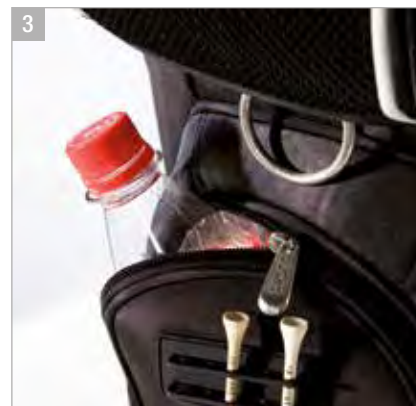

Farbvarianten:

Mikrofaser / Lederoptik